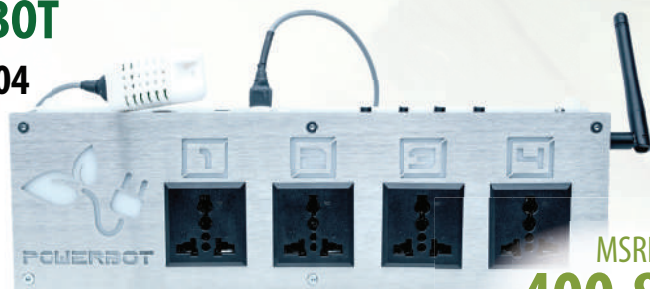

OPENGROW.

Tecnologias de Automação Agrícola

GROLAB LISTA DE PREÇOS 2019

Módulos GroLab

**GROLAB
GRONODE**
Ref. KIT0005

MSRP
292.68 €
Taxas não incluídas

**GROLAB
TANKBOT**
Ref. KIT0003

MSRP
405.69 €
Taxas não incluídas

**GROLAB
SOILBOT**
Ref. KIT0002

MSRP
324.39 €
Taxas não incluídas

**GROLAB
POWERBOT**
Ref. KIT0004

MSRP
400.81 €
Taxas não incluídas

**GROLAB
USERBOT SHIELD**
Ref. COMP0009

MSRP
32.96 €
Taxas não incluídas

- 1 x GroLab Starter Kit;
- 1 x TankBot;
- 1 x SoilBot;
- 1 x Pen USB*.

GROLAB DOSER KIT
Ref. COMB0004

MSRP
649.59 €
Taxas não incluídas

Inclui:

- 1 x GroNode;
- 1 x TankBot;
- 3 x Bombas Peristálticas;
- 2 x Sensor de Nível Horizontal;
- 1 x Pen USB*.