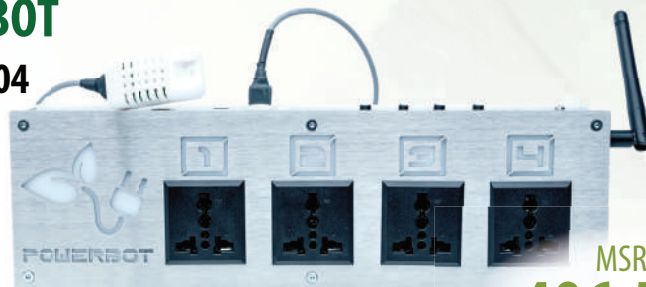

**GROLAB
POWERBOT**
Ref. KIT0004

MSRP
406,50 €
Impuestos y/o tasas no incluidos

**GROLAB
USERBOT SHIELD**
Ref. COMP0009