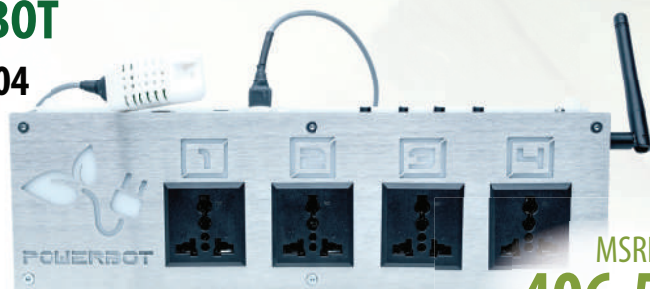

OPENGROW.

Tecnologias de Automação Agrícola

GROLAB LISTA DE PREÇOS 2019

Módulos GroLab

**GROLAB
GRONODE**
Ref. KIT0005

MSRP
325,20 €
Taxas não incluídas

**GROLAB
TANKBOT**
Ref. KIT0003

MSRP
422,76 €
Taxas não incluídas

**GROLAB
SOILBOT**
Ref. KIT0002

MSRP
325,20 €
Taxas não incluídas

**GROLAB
POWERBOT**
Ref. KIT0004

MSRP
406,50 €
Taxas não incluídas

**GROLAB
USERBOT SHIELD**
Ref. COMP0009

MSRP
44,71 €
Taxas não incluídas