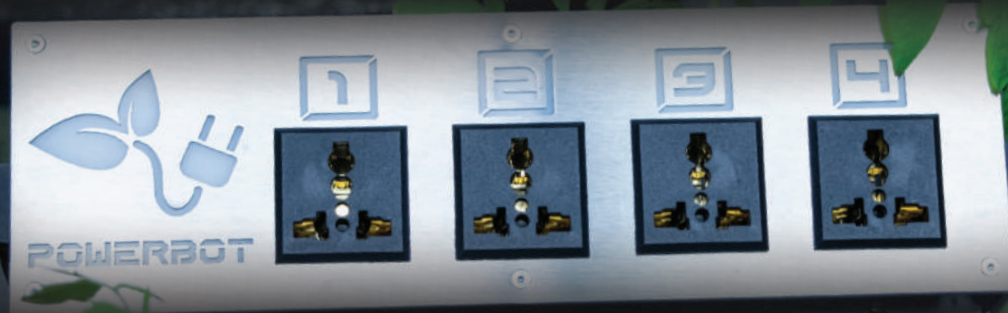

OPENGROW.

Tecnologias de Automação Agrícola

GROLAB LISTA DE PREÇOS 2019

Módulos GroLab

**GROLAB
GRONODE**
Ref. KIT0005

MSRP
325,20 €
Taxas não incluídas

**GROLAB
TANKBOT**
Ref. KIT0003

MSRP
422,76 €
Taxas não incluídas